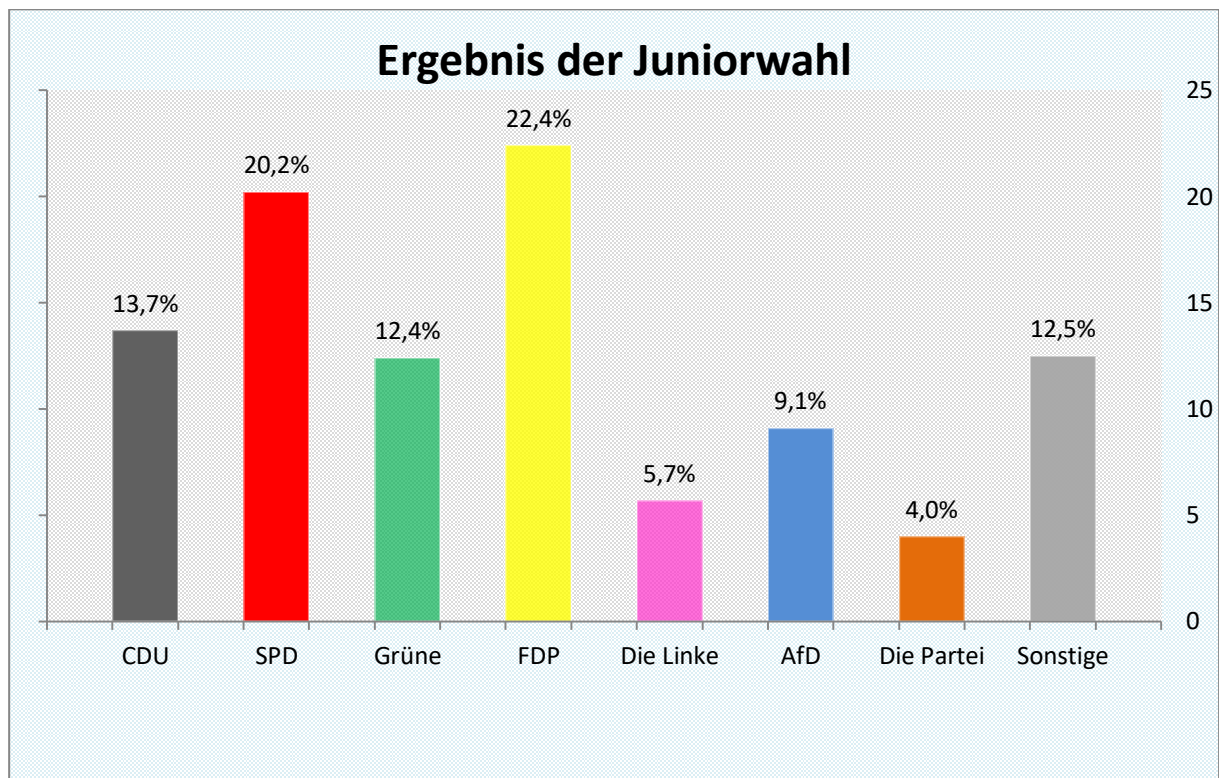

Ergebnis der Juniorwahl:

An dem Schulprojekt Juniorwahl der BBS Winsen (Luhe) haben sich 1.211 Schülerinnen und Schüler beteiligt. Das nachstehende Säulendiagramm gibt einen groben Überblick über das Wahlergebnis der abgegebenen Zweitstimmen.

Von 1.211 Wahlstimmen waren 48 Zweitstimmen ungültig. Von den gültigen Zweitstimmen entfielen:

Partei	Anzahl der Stimmen	Anteil in Prozent
CDU	159	13,7%
SPD	235	20,2%
FDP	261	22,4%
AfD	106	9,1%
Grüne	144	12,4%
Die Linke	66	5,7%
Die PARTEI	47	4,0%
Tierschutzpartei	38	3,3%
Freie Wähler	25	2,1%
Piraten	31	2,7%
NPD	13	1,1%
V-Partei	2	0,2%
ÖDP	0	0,0%
MLPD	0	0,0%
DKP	2	0,2%
Die Basis	11	0,9%
du.	7	0,6%
LKR	2	0,2%
Die Humanisten	0	0,0%
Team Todenhöfer	6	0,5%
Volt	8	0,7%

Von den abgegebenen Erststimmen waren 60 Stimmen ungültig. Die gültigen Erststimmen fielen auf folgende Kandidaten / Kandidatinnen:

Kandidat	Partei	Erststimmen
Michael Grosse-Brömer	CDU	218
Svenja Stadler	SPD	238
Nino Ruschmeyer	FDP	264
Henning Schwieger	AfD	113
Nadja Weippert	Grüne	164
Joachim Kotteck	Die Linke	72
Mona Jonas-Tadjik	Tierschutzpartei	40
Willy Klingenberg	Freie Wähler	25
Christian Bahr	Die Basis	11
Dr. Hans-Christian Schröder	LKR	6